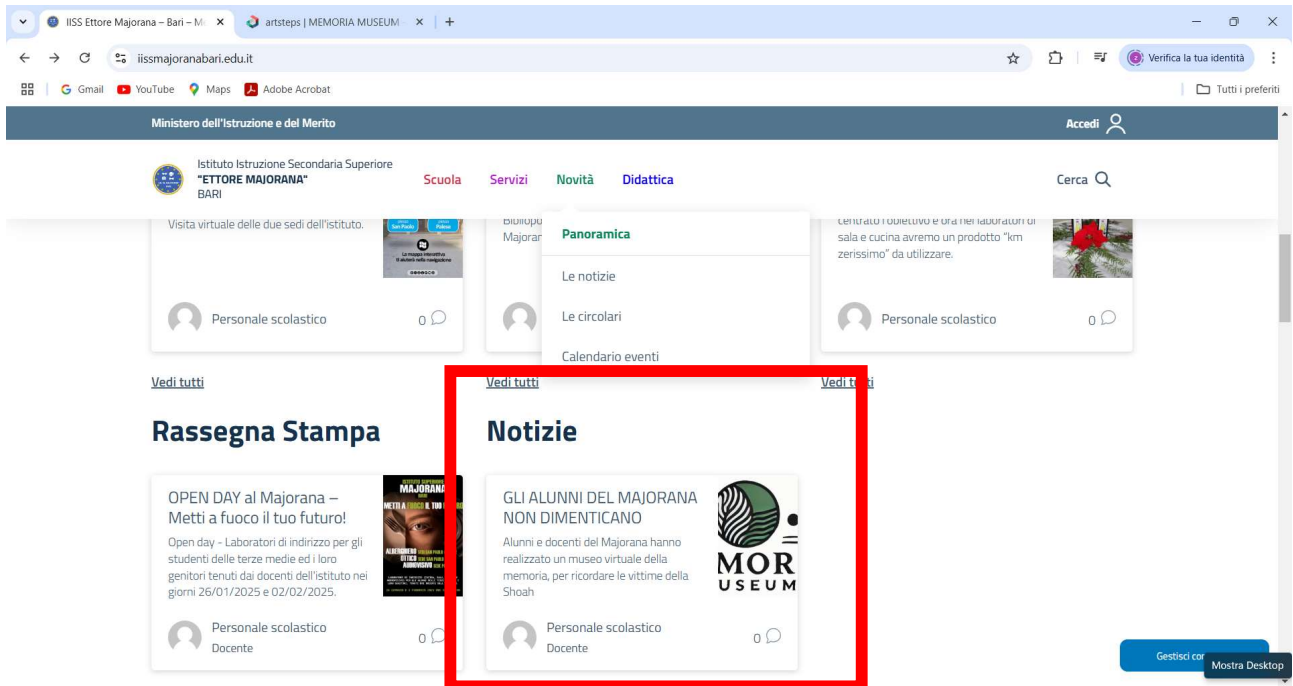

1) ANDARE NELLA PAGINA DEL SITO DEL MAJORANA E TROVERETE TRA LE NOTIZIE L'ARTICOLO DA APRIRE:

APRITE L'ARTICOLO:

IN FONDO ALLA PAGINA C'E' IL LINK DI ACCESSO AL MUSEO:

### ACCEDETE AL MUSEO VIRTUALE:

UTILIZZATE LE FRECCE IN BASSO PER SPOSTARVI IN 27 PUNTI DI OSSERVAZIONE SPARSUI PER IL MUSEO. OGNI PANNELLO O VIDEO PRESENTE NEL MUSEO PUO' ESSERE CLIKKATO E VISIONATO.